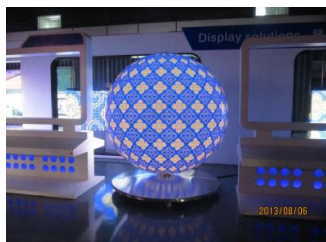

BL-SPHERE (スフィア) ~球体型LEDディスプレイ~

BRIDGE LINK

適用場所: 博物館、天文館、科技馆、展覧会、展示会、体育館、空港、ホテル、スーパー、バー等

<製品企画>

- ・BL-SPHERE1200
- ・BL-SPHERE1800

製品外形参照図

※1200タイプ

単位: mm

<設置方法>

- ・吊り下げ式
- ・移動式

製品シリーズ	BL-SPHERE	
製品型番	BL-SPHERE 1200	BL-SPHERE 1800
直径 (mm)	1220	1830
面積 (㎡)	4.67	10.52
輝度 (nit)	1500	1500
ドット数 (P/㎡)	43264	43264
ドットピッチ (mm)	約4.8	約4.8
ドット総数	202043	455137
重量 (kg)	135 (本体110・脚25)	365 (本体320・脚45)
最大消費電力 (kw)	4.8	14.4
グレースケール	8192	8192
リフレッシュレート (Hz)	≥2000	≥2000
ケース外寸 (mm)	1320 × 1320 × 1770	2010 × 2010 × 2360
ケース重量 (kg)	約155	約320
総重量 (kg)	約290	約685