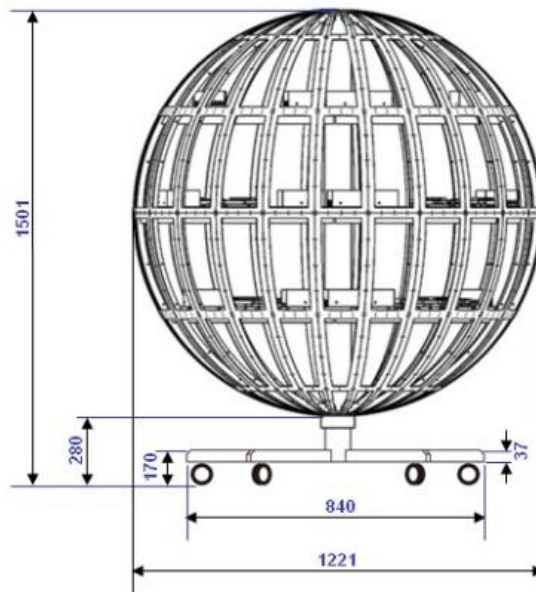

BL-SPHERE (スフィア) ~球体型LEDディスプレイ~

BRIDGE LINK

適用場所: 博物館、天文館、科技馆、展覧会、展示会、体育館、空港、ホテル、スーパー、バー等

<製品企画>

- ・BL-SPHERE1200
- ・BL-SPHERE1800

製品外形参照図

※1200タイプ

単位: mm

<設置方法>

- ・吊り下げ式
- ・移動式

製品シリーズ	BL-SPHERE	
製品型番	BL-SPHERE 1200	BL-SPHERE 1800
直径 (mm)	1220	1830
面積 (㎡)	4.67	10.52
輝度 (nit)	1500	1500
ドット数 (P/㎡)	43264	43264
ドットピッチ (mm)	約4.8	約4.8
ドット総数	202043	455137
重量 (kg)	135 (本体110・脚25)	365 (本体320・脚45)
最大消費電力 (kw)	4.8	14.4
グレースケール	8192	8192
リフレッシュレート (Hz)	≥2000	≥2000
ケース外寸 (mm)	1320 × 1320 × 1770	2010 × 2010 × 2360
ケース重量 (kg)	約155	約320
総重量 (kg)	約290	約685