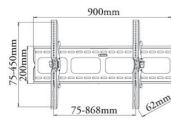

ディスプレイスタンド
AURORA PAS-2000

レンタル
¥10,000 (1日)

ディスプレイ掛け高さ	1,480～2,080mm
耐荷重	50kg まで
外寸	W850×H1,600×D950mm
質量	62.0kg

・電動昇降式

ディスプレイスタンド
SANWA SUPPLY CR-LAST1

レンタル
¥5,000 (1日)

ディスプレイ掛け高さ	1,160～1,720mm
耐荷重	10kg まで
外寸	直径 640×H1,720mm
質量	9.3kg

壁掛け金具
DF-01M

レンタル
¥3,000 (1日)

耐荷重	60kg
角度調節	上下 -15°～15°
対応サイズ	37"～65"
外寸	W750×H450×D62mm
質量	4.0kg

壁掛け金具
DF-02L

レンタル
¥4,000 (1日)

耐荷重	80kg
角度調節	上下 -15°～15°
対応サイズ	60"～80"
外寸	W900×H473×D62mm
質量	4.5kg

壁掛け金具
DF-03XL

レンタル
¥5,000 (1日)

耐荷重	120kg
角度調節	上下 -15°～15°
対応サイズ	55"～100"
外寸	W1,053～1,528×H800×D80mm
質量	7.0kg

壁掛け金具
VESA Standard Compatible A4041

レンタル
¥10,000 (1日)

耐荷重	50kg
角度調節	上下 -15°～15°、左右 60°
対応サイズ	37"～65"
外寸	W470×H422×D105～550mm
質量	8.68kg

・上下左右アームタイプ

壁掛け金具
AN-120AG1

レンタル
¥2,000 (1日)

角度調節	上下 0°～20°
対応サイズ	13"～15"
外寸	W180×H238×D22.5mm
質量	1.3kg

壁掛け金具
ST-TM40

レンタル
¥2,000 (1日)

角度調節	上下 0°～20°
対応サイズ	32"～55"
外寸	W460×H500×D70mm
質量	8.3kg

・縦横両方設置可能