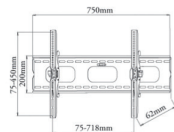

ディスプレイスタンド
AURORA PAS-2000

レンタル
¥10,000 (1日)

ディスプレイ掛け高さ	1,480～2,080mm
耐荷重	50kg まで
外寸	W850×H1,600×D950mm
質量	62.0kg

・電動昇降式

ディスプレイスタンド
SANWA SUPPLY CR-LAST1

レンタル
¥5,000 (1日)

ディスプレイ掛け高さ	1,160～1,720mm
耐荷重	10kg まで
外寸	直径 640×H1,720mm
質量	9.3kg

壁掛け金具
DF-01M

レンタル
¥3,000 (1日)

耐荷重	60kg
角度調節	上下 -15°～15°
対応サイズ	37"～65"
外寸	W750×H450×D62mm
質量	4.0kg

壁掛け金具
DF-02L

レンタル
¥4,000 (1日)

耐荷重	80kg
角度調節	上下 -15°～15°
対応サイズ	60"～80"
外寸	W900×H473×D62mm
質量	4.5kg

壁掛け金具
DF-03XL

レンタル
¥5,000 (1日)

耐荷重	120kg
角度調節	上下 -15°～15°
対応サイズ	55"～100"
外寸	W1,053～1,528×H800×D80mm
質量	7.0kg

壁掛け金具
VESA Standard Compatible A4041

レンタル
¥10,000 (1日)

耐荷重	50kg
角度調節	上下 -15°～15°、左右 60°
対応サイズ	37"～65"
外寸	W470×H422×D105～550mm
質量	8.68kg

・上下左右アームタイプ

壁掛け金具
AN-120AG1

レンタル
¥2,000 (1日)

角度調節	上下 0°～20°
対応サイズ	13"～15"
外寸	W180×H238×D22.5mm
質量	1.3kg

壁掛け金具
ST-TM40

レンタル
¥2,000 (1日)

角度調節	上下 0°～20°
対応サイズ	32"～55"
外寸	W460×H500×D70mm
質量	8.3kg

・縦横両方設置可能