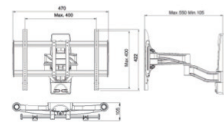

ディスプレイスタンド
AURORA PAS-2000

レンタル
¥10,000 (1日)

ディスプレイ掛け高さ	1,480～2,080mm
耐荷重	50kg まで
外寸	W850×H1,600×D950mm
質量	62.0kg

・電動昇降式

ディスプレイスタンド
SANWA SUPPLY CR-LAST1

レンタル
¥5,000 (1日)

ディスプレイ掛け高さ	1,160～1,720mm
耐荷重	10kg まで
外寸	直径 640×H1,720mm
質量	9.3kg

壁掛け金具
DF-01M

レンタル
¥3,000 (1日)

耐荷重	60kg
角度調節	上下 -15°～15°
対応サイズ	37"～65"
外寸	W750×H450×D62mm
質量	4.0kg

壁掛け金具
DF-02L

レンタル
¥4,000 (1日)

耐荷重	80kg
角度調節	上下 -15°～15°
対応サイズ	60"～80"
外寸	W900×H473×D62mm
質量	4.5kg

壁掛け金具
DF-03XL

レンタル
¥5,000 (1日)

耐荷重	120kg
角度調節	上下 -15°～15°
対応サイズ	55"～100"
外寸	W1,053～1,528×H800×D80mm
質量	7.0kg

壁掛け金具
VESA Standard Compatible A4041

レンタル
¥10,000 (1日)

耐荷重	50kg
角度調節	上下 -15°～15°、左右 60°
対応サイズ	37"～65"
外寸	W470×H422×D105～550mm
質量	8.68kg

・上下左右アームタイプ

壁掛け金具
AN-120AG1

レンタル
¥2,000 (1日)

角度調節	上下 0°～20°
対応サイズ	13"～15"
外寸	W180×H238×D22.5mm
質量	1.3kg

壁掛け金具
ST-TM40

レンタル
¥2,000 (1日)

角度調節	上下 0°～20°
対応サイズ	32"～55"
外寸	W460×H500×D70mm
質量	8.3kg

・縦横両方設置可能