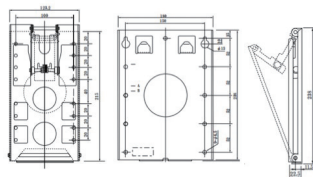

壁掛け金具
DF-01M

レンタル
¥3,000 (1日)

耐荷重	60kg
角度調節	上下 -15°～15°
対応サイズ	37"～65"
外寸	W750×H450×D62mm
質量	4.0kg

壁掛け金具
DF-02L

レンタル
¥4,000 (1日)

耐荷重	80kg
角度調節	上下 -15°～15°
対応サイズ	60"～80"
外寸	W900×H473×D62mm
質量	4.5kg

壁掛け金具
DF-03XL

レンタル
¥5,000 (1日)

耐荷重	120kg
角度調節	上下 -15°～15°
対応サイズ	55"～100"
外寸	W1,053～1,528×H800×D80mm
質量	7.0kg

壁掛け金具
VESA Standard Compatible A4041

レンタル
¥10,000 (1日)

耐荷重	50kg
角度調節	上下 -15°～15°、左右 60°
対応サイズ	37"～65"
外寸	W470×H422×D105～550mm
質量	8.68kg

・上下左右アームタイプ

壁掛け金具
AN-120AG1

レンタル
¥2,000 (1日)

角度調節	上下 0°～20°
対応サイズ	13"～15"
外寸	W180×H238×D22.5mm
質量	1.3kg

壁掛け金具
ST-TM40

レンタル
¥2,000 (1日)

角度調節	上下 0°～20°
対応サイズ	32"～55"
外寸	W460×H500×D70mm
質量	8.3kg

・縦横両方設置可能