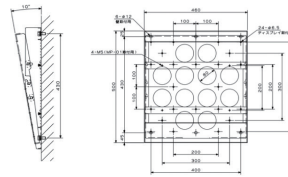

壁掛け金具
DF-01M

レンタル
¥3,000 (1日)

耐荷重	60kg
角度調節	上下 -15°～15°
対応サイズ	37"～65"
外寸	W750×H450×D62mm
質量	4.0kg

壁掛け金具
DF-02L

レンタル
¥4,000 (1日)

耐荷重	80kg
角度調節	上下 -15°～15°
対応サイズ	60"～80"
外寸	W900×H473×D62mm
質量	4.5kg

壁掛け金具
DF-03XL

レンタル
¥5,000 (1日)

耐荷重	120kg
角度調節	上下 -15°～15°
対応サイズ	55"～100"
外寸	W1,053～1,528×H800×D80mm
質量	7.0kg

壁掛け金具
VESA Standard Compatible A4041

レンタル
¥10,000 (1日)

耐荷重	50kg
角度調節	上下 -15°～15°、左右 60°
対応サイズ	37"～65"
外寸	W470×H422×D105～550mm
質量	8.68kg

・上下左右アームタイプ

壁掛け金具
AN-120AG1

レンタル
¥2,000 (1日)

角度調節	上下 0°～20°
対応サイズ	13"～15"
外寸	W180×H238×D22.5mm
質量	1.3kg

壁掛け金具
ST-TM40

レンタル
¥2,000 (1日)

角度調節	上下 0°～20°
対応サイズ	32"～55"
外寸	W460×H500×D70mm
質量	8.3kg

・縦横両方設置可能