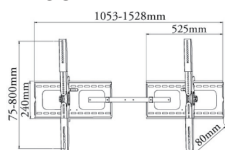

ディスプレイスタンド
AURORA PAS-2000

レンタル
¥10,000 (1日)

ディスプレイ掛け高さ	1,480～2,080mm
耐荷重	50kg まで
外寸	W850×H1,600×D950mm
質量	62.0kg

・電動昇降式

ディスプレイスタンド
SANWA SUPPLY CR-LAST1

レンタル
¥5,000 (1日)

ディスプレイ掛け高さ	1,160～1,720mm
耐荷重	10kg まで
外寸	直径 640×H1,720mm
質量	9.3kg

壁掛け金具
DF-01M

レンタル
¥3,000 (1日)

耐荷重	60kg
角度調節	上下 -15°～15°
対応サイズ	37"～65"
外寸	W750×H450×D62mm
質量	4.0kg

壁掛け金具
DF-02L

レンタル
¥4,000 (1日)

耐荷重	80kg
角度調節	上下 -15°～15°
対応サイズ	60"～80"
外寸	W900×H473×D62mm
質量	4.5kg

壁掛け金具
DF-03XL

レンタル
¥5,000 (1日)

耐荷重	120kg
角度調節	上下 -15°～15°
対応サイズ	55"～100"
外寸	W1,053～1,528×H800×D80mm
質量	7.0kg

壁掛け金具
VESA Standard Compatible A4041

レンタル
¥10,000 (1日)

耐荷重	50kg
角度調節	上下 -15°～15°、左右 60°
対応サイズ	37"～65"
外寸	W470×H422×D105～550mm
質量	8.68kg

・上下左右アームタイプ

壁掛け金具
AN-120AG1

レンタル
¥2,000 (1日)

角度調節	上下 0°～20°
対応サイズ	13"～15"
外寸	W180×H238×D22.5mm
質量	1.3kg

壁掛け金具
ST-TM40

レンタル
¥2,000 (1日)

角度調節	上下 0°～20°
対応サイズ	32"～55"
外寸	W460×H500×D70mm
質量	8.3kg

・縦横両方設置可能