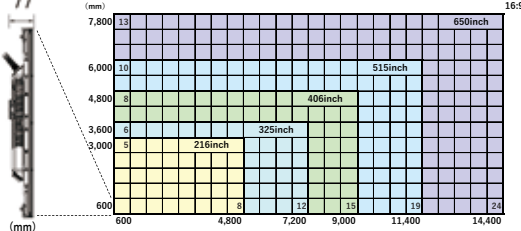

コンサートイベントに最適！ 迫力の大画面を

屋外・屋内対応
LED ディスプレイ

BL-OD5.7

BL-OD5.7

レンタル BL-OD5.7 ¥25,000 (1日/パネル)

600 × 600

600 × 1,200

製品型番	BL-OD5.7
ドットピッチ (mm)	5.77
キャビネットサイズ (mm)	600×600×77
解像度 (dot)	104×104
輝度 (cd/m ²)	6,000
質量 (kg)	7
消費電力 (W)	最大 250
電源電圧 (V)	100 or 200
視野角	H:140° / V:110°
リフレッシュレート (Hz)	≥ 3,840
カーブ	(外巻) -10° ~ +15° (内巻)
防水防塵	IP65
メンテナンス	リア

全天候型大画面 LED ディスプレイ、BL-OD5.7。
約 650 インチの大画面を実現。横長にも増設可能。
コストパフォーマンスにすぐれた大画面演出を実現します。

▼ 図面

▼ サイズ表

IP65

防塵→粉塵の侵入なし
防水→全方向からの直接噴流でも影響なし

▼ 置き設置

▼ 吊り設置

※ 構造物と単管のクリアランスは 35mm 以上必要です。

▼ 設置例

ココがポイント！

▶ 内巻も外巻も！

カーブ対応の設置金具を用いて、
より幅広いパフォーマンスを実現。
内巻の没入感は圧巻です。