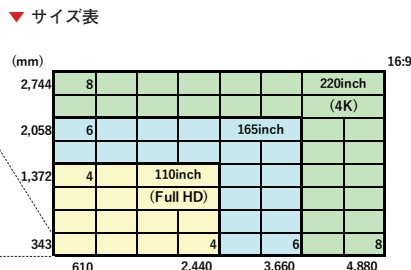

220インチで4Kの世界へ！ 衝撃の超高精細

屋内対応
LED ディスプレイ

BL-1.2

BL-1.2

レンタル BL-1.2 ¥95,000 (1日/パネル)

製品型番	BL-1.2
ドットピッチ (mm)	1.2
キャビネットサイズ (mm)	610×343×75
解像度 (dot)	480×270
輝度 (cd/m ²)	800
質量 (kg)	7.5
消費電力 (W)	最大 160
電源電圧 (V)	100 or 200
視野角	H:165° / V:165°
リフレッシュレート (Hz)	≧3,840
カーブ	要相談
防水防塵	IP50
メンテナンス	フロント

衝撃の超高精細 LED ディスプレイ、BL-1.2。
16:9のパネルを採用し、110インチで Full HD、220インチで 4K 出力が可能。
カメラで画面を撮影してもモアレが出にくく、
どのような場面でも最高のパフォーマンスを演出します。

IP50 防塵→粉塵の侵入ほぼなし
防水→対応なし

▼ 置き設置

▼ 設置例

▼ 吊り設置

※構造物と単管のクリアランスは 30mm 以上必要です。