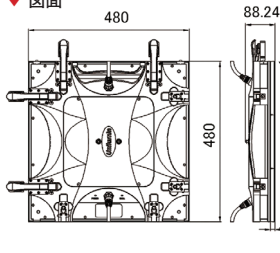

超高精細鮮麗の新境地！ 4K、8Kにも対応

屋内対応
LEDディスプレイ

BL-2.5

BL-2.5

クリアで自然な再現力をもつ、BL-2.5。
大型の会議室や近距離でのパフォーマンスに最適。
軽量かつ小型なキャビネットにより短時間での組み上げが可能となります。

レンタル BL-2.5 ¥35,000 (1日/パネル)

製品型番	BL-2.5
ドットピッチ (mm)	2.5
キャビネットサイズ (mm)	480×480×88.24
解像度 (dot)	192×192
輝度 (cd/m ²)	800
質量 (kg)	11.5
消費電力 (W)	最大 150
電源電圧 (V)	100 or 200
視野角	H:160° / V:160°
リフレッシュレート (Hz)	≧2,880
カーブ	要相談
防水防塵	IP30
メンテナンス	リア

▼ 図面

▼ サイズ表

(mm)		16:9	
4,320	9		347inch
3,840	8		304inch
2,400	5		195inch
480		9	14 16
	480	4,320	6,720 7,680

IP30

防塵→2.5mm以上の侵入なし
防水→対応なし

▼ 置き設置

▼ 吊り設置

※構造物と単管のクリアランスは30mm以上必要です。

▼ 設置例

ココがポイント！

▶ 開閉オプション

オプションの開閉式金具を用いることで最大開口6mのLEDディスプレイが実現！式典や演劇など多方面のイベントで大好評！
※ BL-2.5、BL-3.75 対応