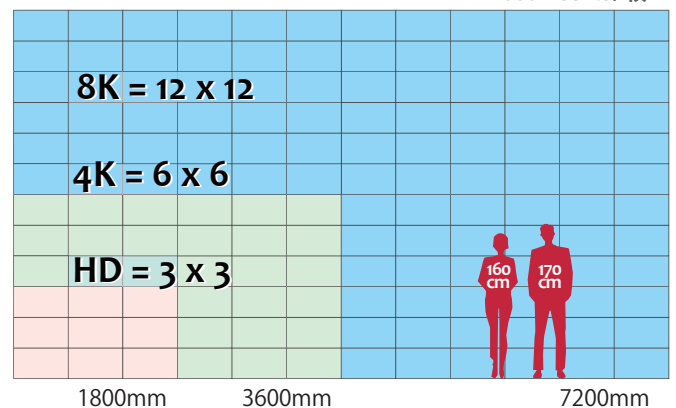

### SPEC

|               |                  |                 |                |
|---------------|------------------|-----------------|----------------|
| ドットピッチ(mm)    | 0.9              | 重量(kg)          | 6.9kg          |
| キャビネットサイズ(mm) | 600 x 337.5 x 60 | 消費電力(W) / 電源(V) | 95W / 100-240v |
| 解像度(dot)      | 640 x 360        | リフレッシュレート(Hz)   | 3840Hz         |
| 輝度(nit)       | 1000             | メンテナンス          | フロント           |

## HDR SDR 比較 (HDR Rec2100素材)

BL-0.9mm HDR再生  
淡い紫部分がしっかり再現されています

BL-0.9mm SDR再生  
Rec2100色域の一部は再現出来ません

内覧会展示風景

於 ブリッジリンク デモスペース

BL-0.9 施工サイズイメージ

600 x 337.5/枚

製品に対するお問い合わせ