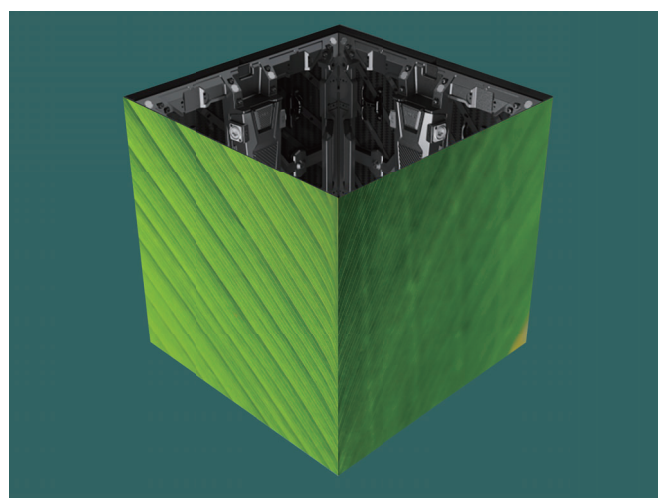

屋内型
LEDディスプレイ

BL-2.6C

BRIDGE LINK

自由立体 LED

高精細LEDで遠近両用の視聴に対応

美しい90°立方体を形成可能な専用ユニット

- ・有名自動車展示会で使用実績
- ・角の整ったCUBEや立柱など形成可能
- ・長年の立体LED制作設置ノウハウ
- ・オーディエンスの目を奪う高品位映像

SPEC

ドットピッチ(mm)	2.6	重量(kg)	7.9kg
キャビネットサイズ(mm)	500 x 500 x 83	消費電力(W) / 電源(V)	120W / 100-240v
解像度(dot)	192 x 192	リフレッシュレート(Hz)	3840Hz
輝度(cd/m ²)	800	メンテナンス	リア

BL-2.6C

3-in-1 SMDでコントラストに優れた映像再生
シャープエッジな造形を作るのに向いています

BL-2.6C 用例

モジュールの角度付けで合せ目が僅少です

Rec2100色域の一部は再現出来ません

内覧会展示風景

於 ブリッジリンク デモスペース

BL-2.6 サイズイメージ

製品に対するお問い合わせ

BRIDGE LINK