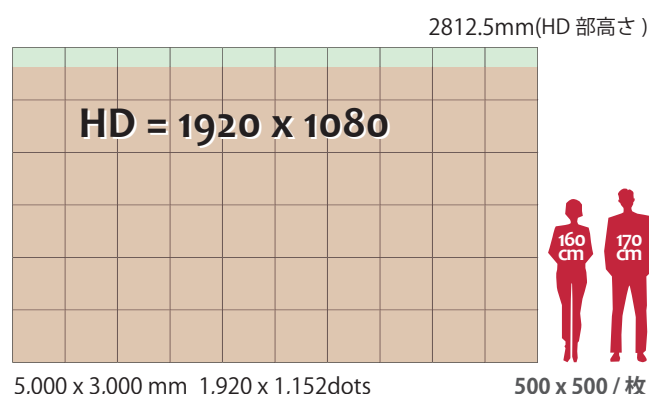

ドットピッチ(mm)	2.6	重量(kg)	7.9kg
キャビネットサイズ(mm)	500 x 500 x 83	消費電力(W) / 電源(V)	120W / 100-240v
解像度(dot)	192 x 192	リフレッシュレート(Hz)	3840Hz
輝度(cd/m ²)	800	メンテナンス	リア

BL-2.6C

3-in-1 SMDでコントラストに優れた映像再生
シャープエッジな造形を作るのに向いています

BL-2.6C 用例

モジュールの角度付けで合せ目が僅少です

Rec2100色域の一部は再現出来ません

内覧会展示風景

於 ブリッジリンク デモスペース

BL-2.6 サイズイメージ

製品に対するお問い合わせ

BRIDGE LINK