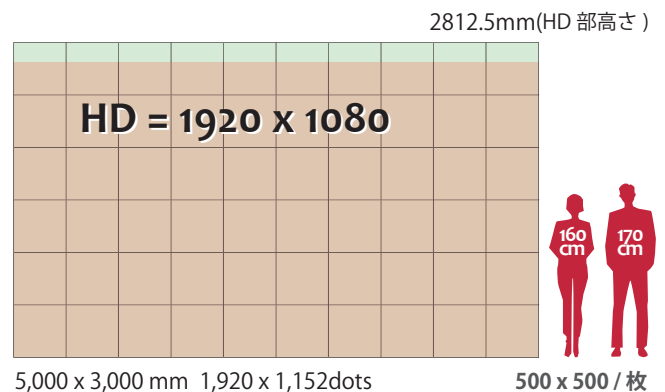

ドットピッチ(mm)	2.6	重量(kg)	7.9kg
キャビネットサイズ(mm)	500 x 500 x 83	消費電力(W) / 電源(V)	120W / 100-240v
解像度(dot)	192 x 192	リフレッシュレート(Hz)	3840Hz
輝度(cd/m ²)	700	メンテナンス	リア

BL-2.6mm

暗部の表現に優れた3-in-1 BLACK SMD

間近での視聴に耐え得るLEDディスプレイ ニュースタANDARD

BL-2.6使用例、他

日光が差し込む中の自然な映像再現

遠景でもハッキリ見える高コントラスト比

内覧会展示風景

BL-2.6 サイズイメージ

製品に対するお問い合わせ

BRIDGE LINK

株式会社ブリッジリンク